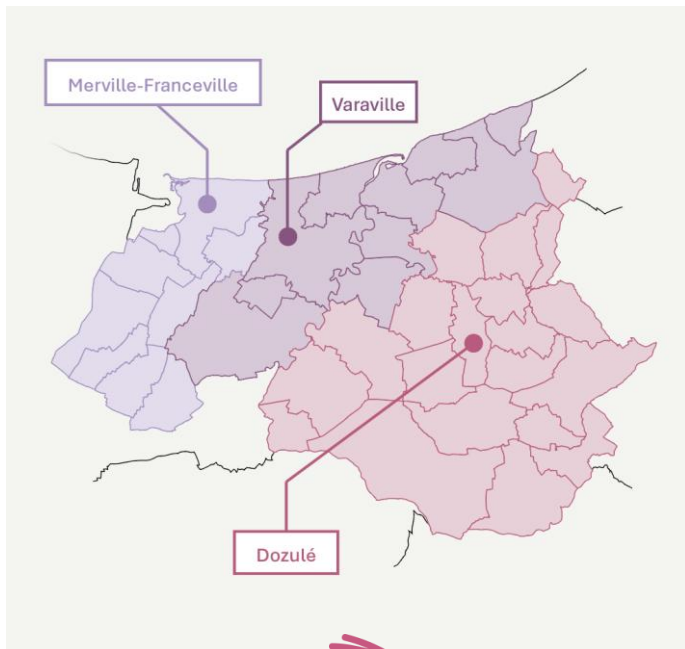

NOS ADRESSES

Secteur Merville-Franceville

Rue Flet de Graye, 14810 Merville-Franceville

02.31.57.26.63 / 06.79.49.18.19

rpemerville@ncpa.fr

Secteur Dozulé

10 place du Monument, 14430 Dozulé

02.31.94.30.66 / 07.87.76.85.38

rpedozule@ncpa.fr

Secteur Varaville

1 Avenue du Grand Hôtel, 14340 Varaville

02.61.53.56.84 / 06.42.74.99.25

rpevaraville@ncpa.fr